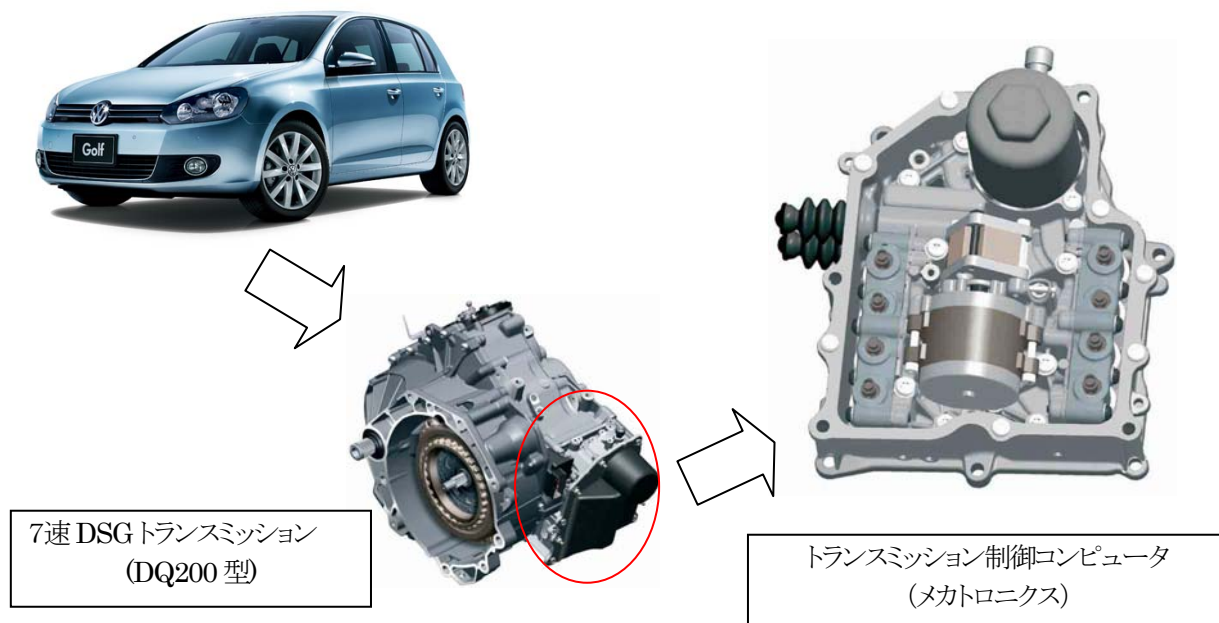

サービスキャンペーン通知書

平成24年 4月11日

国土交通省 自動車局 審査・リコール課長 殿

通知者の氏名 フォルクスワーゲン グループ ジャパン株式会社
 又は名称 代表取締役社長 ゲラシモス・ドリザス
 住 所 愛知県豊橋市明海町5番地の10

整理番号		サービスキャンペーン開始日	平成24年 4月 12日
不具合の内容	トランスミッションにおいて、トランスミッション制御コンピュータの不適切なプログラムにより、作動用オイルの変質を助長する場合があります。そのため、そのまま使用を続けると、作動用オイルの変質物がバルブ機構に詰まることにより、停車状態からの発進ができなくなるおそれがある。		
改善措置の内容	全車両、トランスミッション制御コンピュータのプログラムを書き換える。		
自動車使用者等に周知させるための措置	ダイレクトメールで通知する。		

改善箇所説明図

不具合発生箇所

トランスミッションにおいて、トランスミッション制御コンピュータの不適切なプログラムにより、作動用オイルの変質を助長する場合があります。そのため、そのまま使用を続けると、作動用オイルの変質物がバルブ機構に詰まることにより、停車状態からの発進ができなくなるおそれがある。

改善内容

全車両、トランスミッション制御コンピュータのプログラムを書き換える。

識別: キャンペーンステッカーに「37G7、日付(西暦・月・日の順)、ワークショップスタンプ」を記入し、スペアタイヤ収納部左側面に貼りつける。