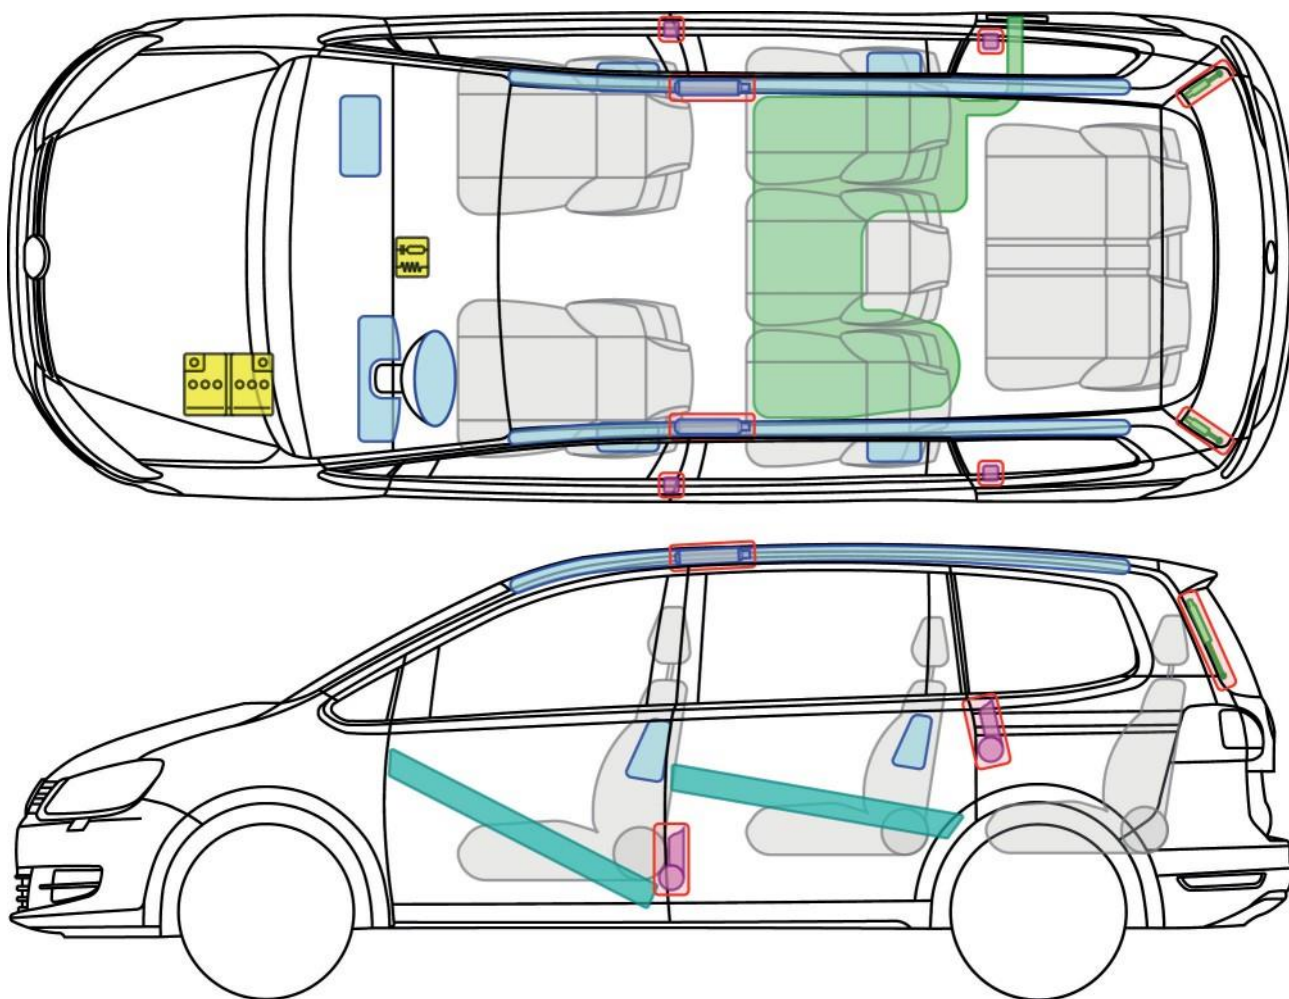

# Sharan

(2010年モデル以降)

注：EU仕様のためハンドル位置等細部が異なる場合がある

## 凡例

 エアバッグ	 ボディ リンフオースメント	 SRS コントロール ユニット	
 ガス オルタネーター		 12V バッテリー	
 ベルト テンショナー	 ガス ストラット	 燃料タンク	

S

Sharan (2010年モデル以降)