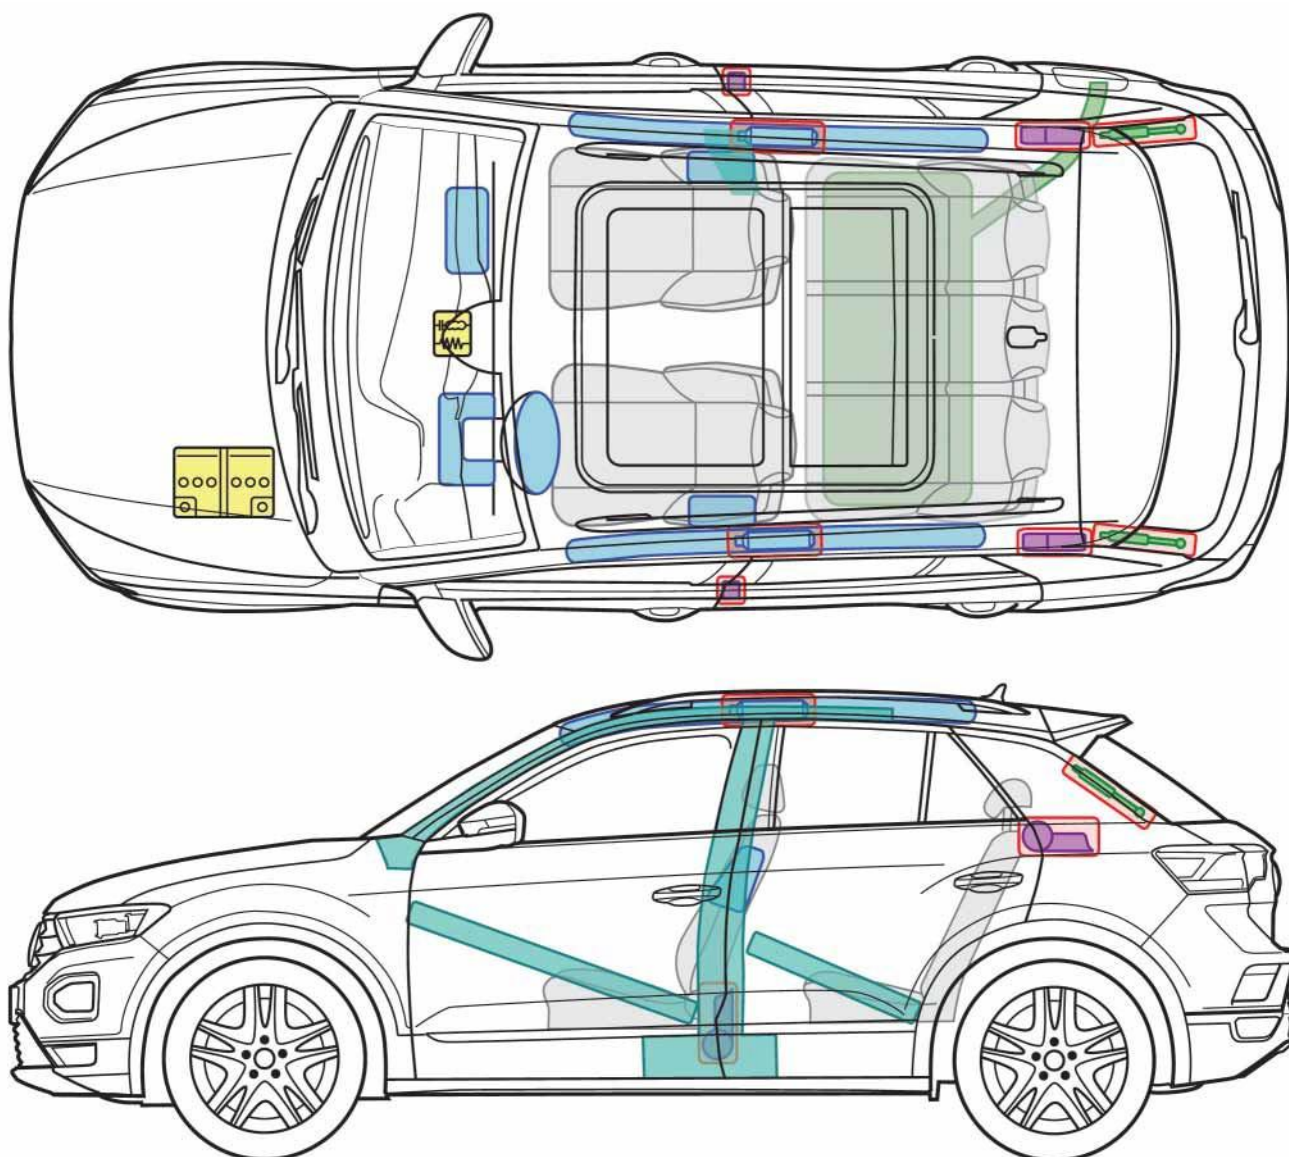

T-Roc (2017年モデル以降)

注：EU仕様のためハンドル位置等細部が異なる場合がある

凡例

 エアバッグ	 ボディ リー ンフォースメ ント	 SRS コントロ ール ユニット	
 ガス オルタ ネーター		 12V バッテリー	
 ベルト テンショナー	 ガス ストラット	 燃料タンク	