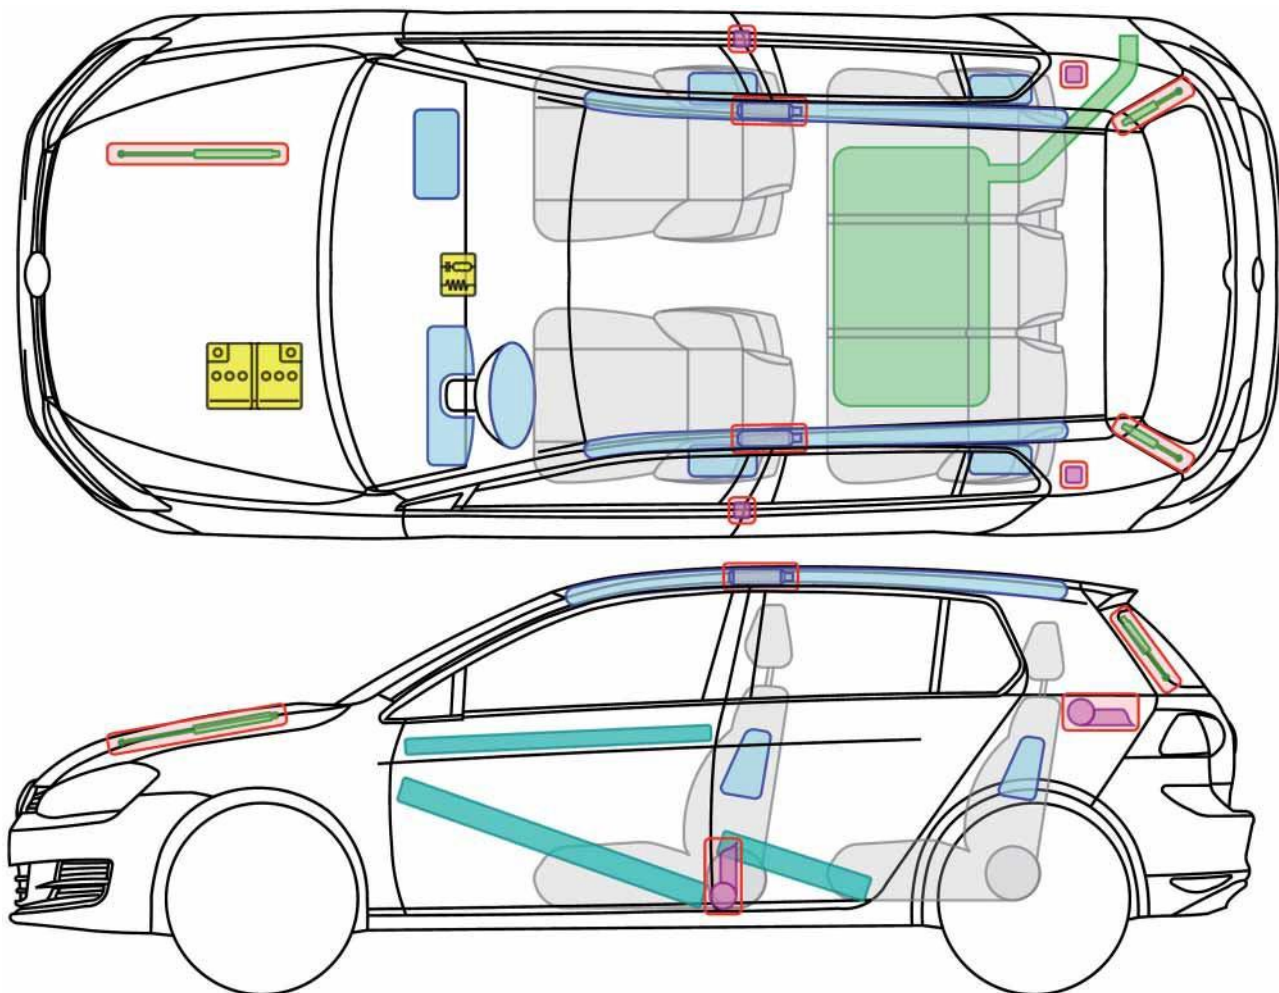

Golf 7

(5 ドア モデル、2012 年モデル以降)
注：EU 仕様のためハンドル位置等細部が異なる場合がある

凡例

 エアバッグ	 ボディ リンフオースメント	 SRS コントロール ユニット	
 ガス オルターネーター		 12V バッテリー	
 ベルト テンショナー	 ガス ストラット	 燃料タンク	