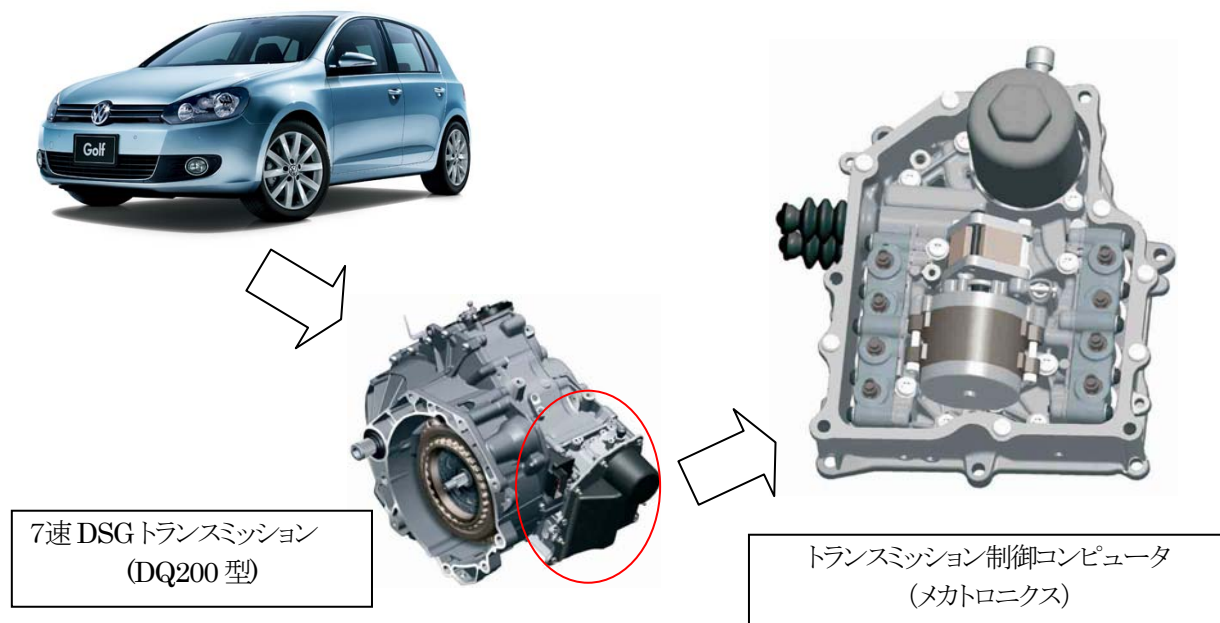

サービスキャンペーン通知書

平成24年 4月11日

国土交通省 自動車局 審査・リコール課長 殿

通知者の氏名 フォルクスワーゲン グループ ジャパン株式会社
 又は名称 代表取締役社長 ゲラシモス・ドリザス
 住 所 愛知県豊橋市明海町5番地の10

整理番号		サービスキャンペーン開始日	平成24年 4月 12日
不具合の内容	トランスミッションにおいて、トランスミッション制御コンピュータの不適切なプログラムにより、作動用オイルの変質を助長する場合があります。そのため、そのまま使用を続けると、作動用オイルの変質物がバルブ機構に詰まることにより、停車状態からの発進ができなくなるおそれがある。		
改善措置の内容	全車両、トランスミッション制御コンピュータのプログラムを書き換える。		
自動車使用者等に周知させるための措置	ダイレクトメールで通知する。		

改善箇所説明図

不具合発生箇所

トランスミッションにおいて、トランスミッション制御コンピュータの不適切なプログラムにより、作動用オイルの変質を助長する場合があります。そのため、そのまま使用を続けると、作動用オイルの変質物がバルブ機構に詰まることにより、停車状態からの発進ができなくなるおそれがある。

改善内容

全車両、トランスミッション制御コンピュータのプログラムを書き換える。

識別: キャンペーンステッカーに「37G7、日付(西暦・月・日の順)、ワークショップスタンプ」を記入し、スペアタイヤ収納部左側面に貼りつける。